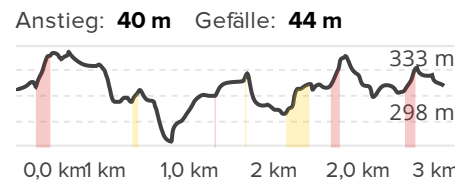

3.3°E
15.3.2022

Schuelerlauf 2,5 km